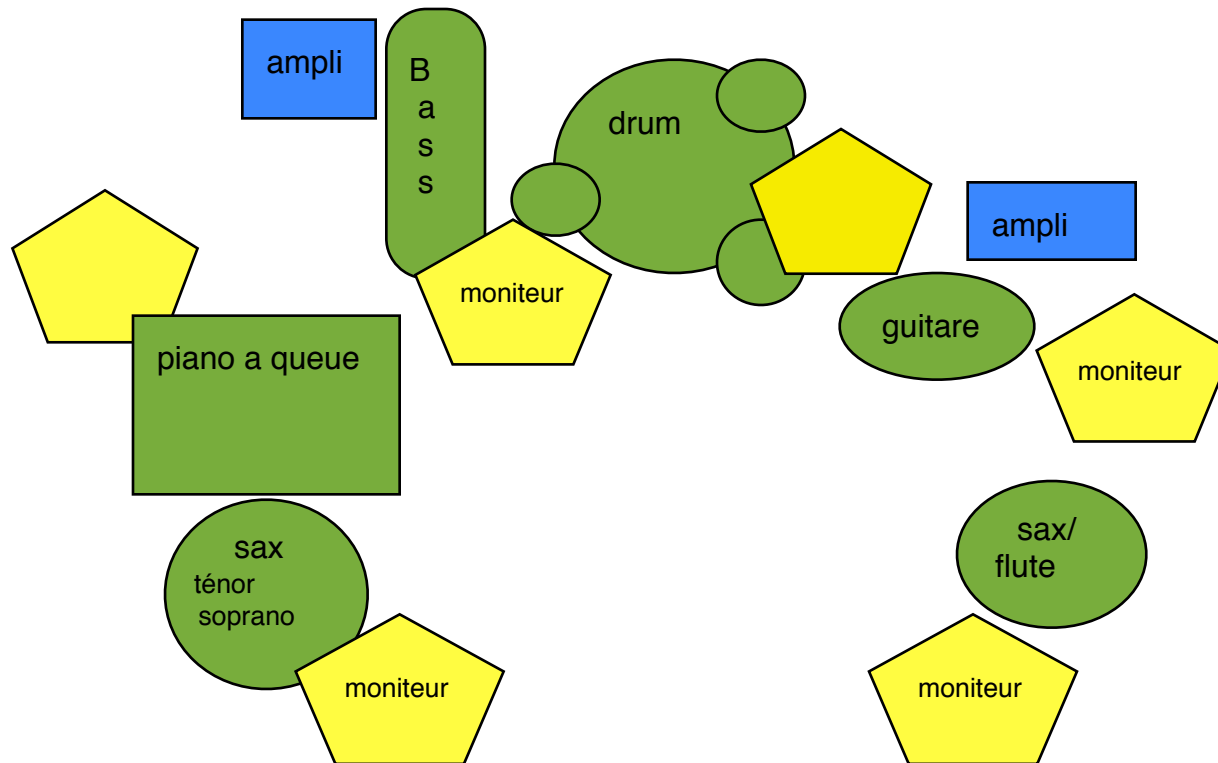

## PLAN SON VERTIGES (6 MUSICIENS)

clarinette basse et sax tenor/soprano: 2 micros  
sax et flûte: 2 micros (1 ATM fourni par saxophoniste)  
Batterie: standard 4 lignes (2 over heads + snare + bass drum)  
guitare électrique: SM 58 sur ampli  
Contrebasse: 1 micro sur ampli  
Piano: 1 micro (ou?)

une console 16 entrées minimum  
4 mix moniteurs  
boîtes directes  
2 chaises  
6 lutrins  
6 retours (moniteurs en jaune)